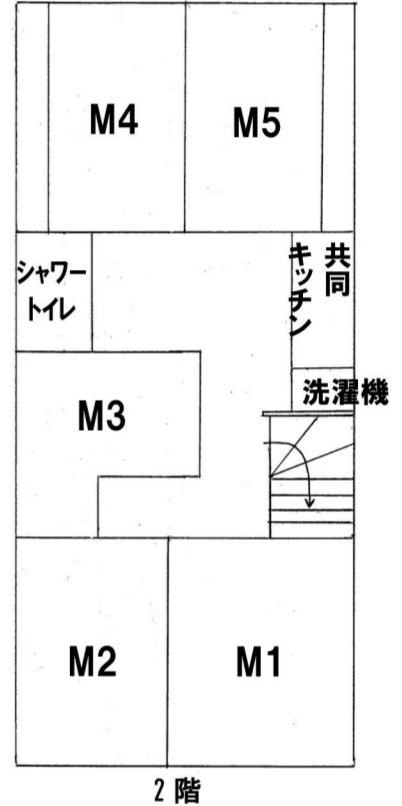

本館 うみかぜ第1寮 Umikaze 1st dormitory

料金表	共益費など¥5,500 自室電気代メーターによる実費
201 202 301 302 401	¥18,000
203 204 205 206 302 304 305 306 402 403 404 405	¥17,000

2号館 うみかぜ第2寮 Umikaze 2nd dormitory

料金表	共益費など¥5,500 自室電気代メーターによる実費
A G K	¥18,000
H I J	¥17,000
C D E F	¥25,000
B	¥34,500

3号館 うみかぜ第3寮 Umikaze 3rd dormitory

料金表	共益費など¥5,500 自室電気代メーターによる実費
① ④ ⑥ ⑦ ⑧ ⑨	¥18,000
② ③ ⑤	¥17,000
⑩	¥34,500
⑪ ⑫ ⑭	¥17,000
⑮	¥18,000
相部屋 (一人)	¥20,000
相部屋 (二人以上)	¥10,000

2号館 別棟 白井寮 Shirai dormitory

料金表	共益費など¥5,500 自室電気代メーターによる実費
S1 S2 S3	¥17,000
S4 S5 S6	¥18,000

3号館 別棟 向井寮 Mukai dormitory

料金表	共益費など¥5,500 自室電気代メーターによる実費
M1	¥20,000
M2 M3	¥19,000
M4 M5	¥18,000

<短期コース宿泊料金/一人 Fee of one night/ a person>

	¥1,000/night	¥1,200/night	¥1,500/night	¥2,000/night
部屋名 Name of rooms		1号館 1st dorm …全室 all rooms (2~4Floor)	2号館 2nd dorm …C、D、E、F号室	2号館 2nd dorm…B号室 3号館 3rd (Female) dorm …10号室
相部屋 Shared room		2号館 2nd dorm …A、G、K、H、I、J号室	3号館 3rd (Female) dorm …10号室を除く全室 all rooms beside room No. 10	