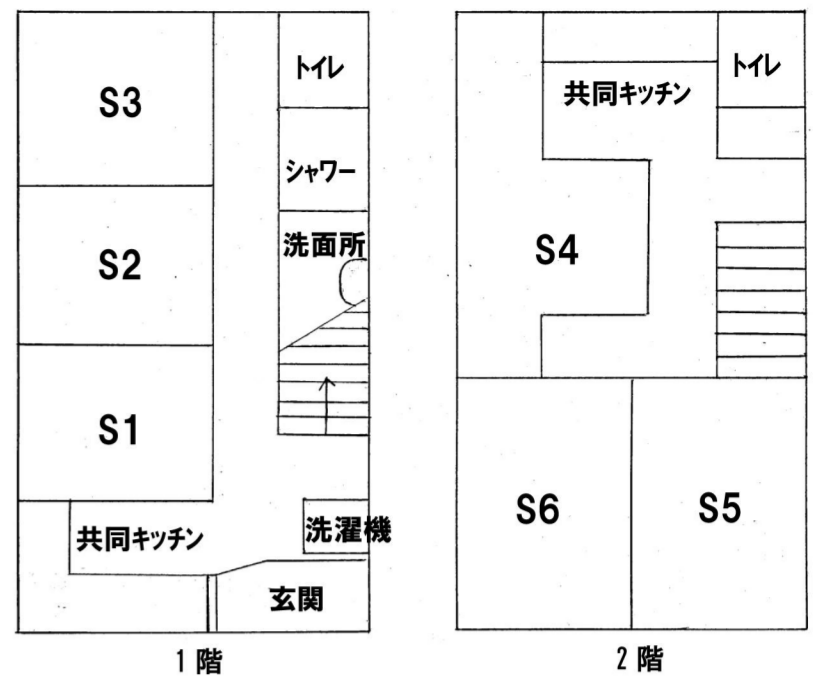

本館 うみかぜ第1寮 Umikaze 1st dormitory

料金表	共益費など¥5,500 自室電気代メーターによる実費
201 202 301 302 401	¥18,000
203 204 205 206 302 304 305 306 402 403 404 405	¥17,000

2号館 うみかぜ第2寮 Umikaze 2nd dormitory

料金表	共益費など¥5,500 自室電気代メーターによる実費
A G K	¥18,000
H I J	¥17,000
C D E F	¥25,000
B	¥34,500

3号館 うみかぜ第3寮 Umikaze 3rd dormitory

料金表	共益費など¥5,500 自室電気代メーターによる実費
① ④ ⑥ ⑦ ⑧ ⑨	¥18,000
② ③ ⑤	¥17,000
⑩	¥34,500
⑪ ⑫ ⑭	¥17,000
⑮	¥18,000
相部屋 (一人)	¥20,000
相部屋 (二人以上)	¥10,000

2号館 別棟 白井寮 Shirai dormitory

料金表	共益費など¥5,500 自室電気代メーターによる実費
S1 S2 S3	¥17,000
S4 S5 S6	¥18,000

3号館 別棟 向井寮 Mukai dormitory

料金表	共益費など¥5,500 自室電気代メーターによる実費
M1	¥20,000
M2 M3	¥19,000
M4 M5	¥18,000

<短期コース宿泊料金/一人 Fee of one night/ a person>

	¥1,000/night	¥1,200/night	¥1,500/night	¥2,000/night
部屋名 Name of rooms		1号館 1st dorm …全室 all rooms (2~4Floor)	2号館 2nd dorm …C、D、E、F号室	2号館 2nd dorm…B号室 3号館 3rd (Female) dorm …10号室
相部屋 Shared room		2号館 2nd dorm …A、G、K、H、I、J号室	3号館 3rd (Female) dorm …10号室を除く全室 all rooms beside room No. 10	