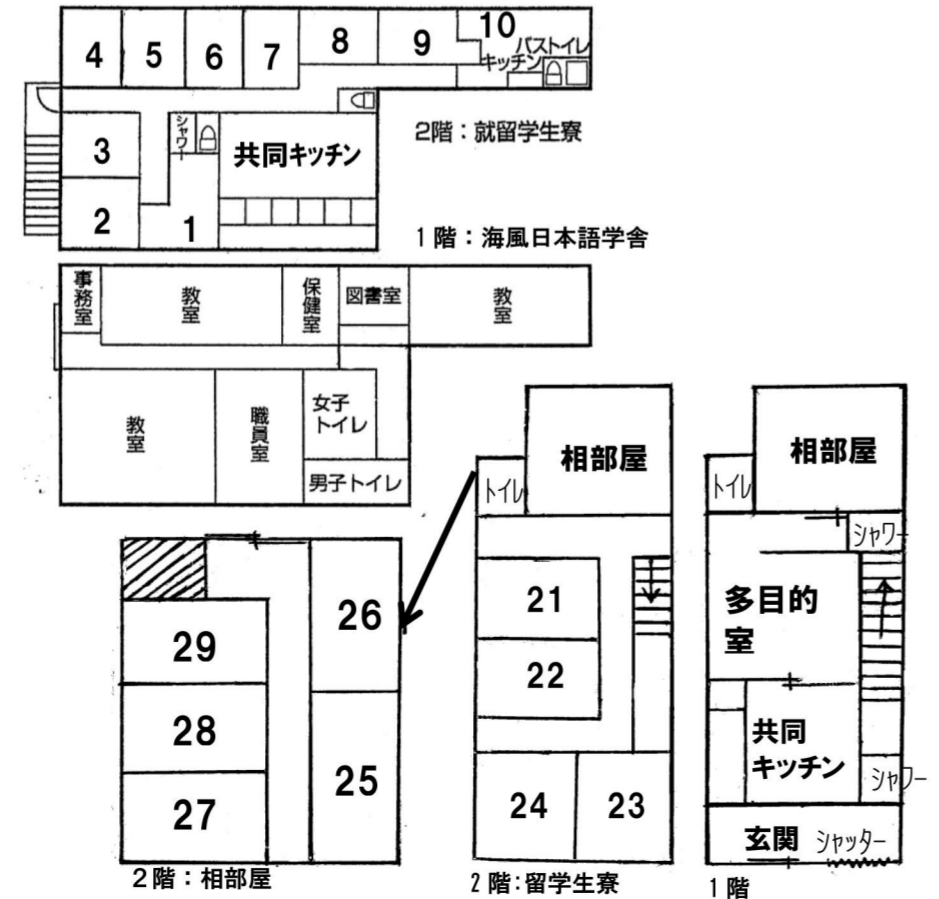

本館 うみかぜ第1寮 Umikaze 1st dormitory

料金表	共益費など¥5,500 自室電気代メーターによる実費
201 202 301 302 401	¥18,000
203 204 205 206 302 304 305 306 402 403 404 405	¥17,000

2号館 うみかぜ第2寮 Umikaze 2nd dormitory

料金表	共益費など¥5,500 自室電気代メーターによる実費
A G K	¥18,000
H I J	¥17,000
C D E F	¥25,000
B	¥34,500

3号館 うみかぜ第3寮 Umikaze 3rd dormitory

料金表	共益費など¥5,500 自室電気代メーターによる実費
① ④ ⑥ ⑦ ⑧ ⑨	¥18,000
② ③ ⑤	¥17,000
⑩	¥34,500
⑪ ⑫ ⑭	¥17,000
⑮	¥18,000
相部屋 (一人)	¥20,000
相部屋 (二人以上)	¥10,000

2号館 別棟 白井寮 Shirai dormitory

料金表	共益費など¥5,500 自室電気代メーターによる実費
S1 S2 S3	¥17,000
S4 S5 S6	¥18,000

3号館 別棟 向井寮 Mukai dormitory

料金表	共益費など¥5,500 自室電気代メーターによる実費
M1	¥20,000
M2 M3	¥19,000
M4 M5	¥18,000

<短期コース宿泊料金/一人 Fee of one night/ a person>

	¥1,000/night	¥1,200/night	¥1,500/night	¥2,000/night
部屋名 Name of rooms		1号館 1st dorm …全室 all rooms (2~4Floor)	2号館 2nd dorm …C、D、E、F号室	2号館 2nd dorm…B号室 3号館 3rd (Female) dorm …10号室
相部屋 Shared room		2号館 2nd dorm …A、G、K、H、I、J号室	3号館 3rd (Female) dorm …10号室を除く全室 all rooms beside room No. 10	