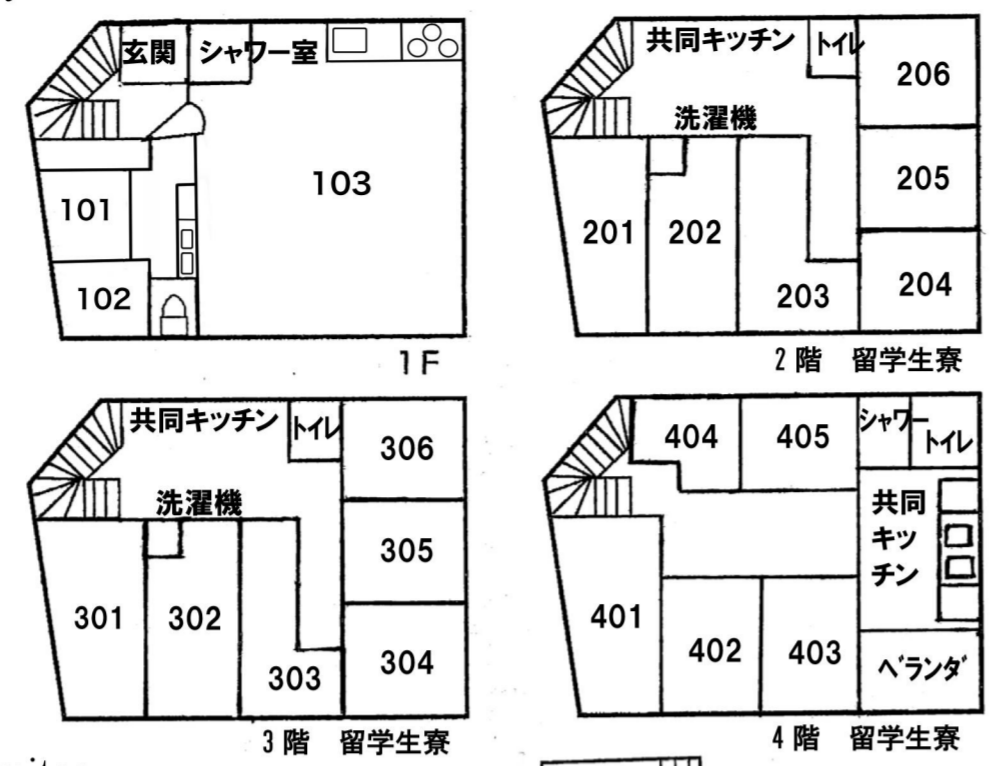

本館 うみかぜ第1寮 Umikaze 1st dormitory

料金表	共益費など¥5,500 自室電気代メーターによる実費
201 202 301 302 401	¥18,000
203 204 205 206 302 304 305 306 402 403 404 405	¥17,000

2号館 うみかぜ第2寮 Umikaze 2nd dormitory

料金表	共益費など¥5,500 自室電気代メーターによる実費
A G K	¥18,000
H I J	¥17,000
C D E F	¥25,000
B	¥34,500

3号館 うみかぜ第3寮 Umikaze 3rd dormitory

料金表	共益費など¥5,500 自室電気代メーターによる実費
① ④ ⑥ ⑦ ⑧ ⑨	¥18,000
② ③ ⑤	¥17,000
⑩	¥34,500
⑪ ⑫ ⑭	¥17,000
⑮	¥18,000
相部屋 (一人)	¥20,000
相部屋 (二人以上)	¥10,000

2号館 別棟 白井寮 Shirai dormitory

料金表	共益費など¥5,500 自室電気代メーターによる実費
S1 S2 S3	¥17,000
S4 S5 S6	¥18,000

3号館 別棟 向井寮 Mukai dormitory

料金表	共益費など¥5,500 自室電気代メーターによる実費
M1	¥20,000
M2 M3	¥19,000
M4 M5	¥18,000

<短期コース宿泊料金/一人 Fee of one night/ a person>

	¥1,000/night	¥1,200/night	¥1,500/night	¥2,000/night
部屋名 Name of rooms		1号館 1st dorm …全室 all rooms (2~4Floor)	2号館 2nd dorm …C、D、E、F号室	2号館 2nd dorm…B号室 3号館 3rd (Female) dorm …10号室
相部屋 Shared room		2号館 2nd dorm …A、G、K、H、I、J号室	3号館 3rd (Female) dorm …10号室を除く全室 all rooms beside room No. 10	