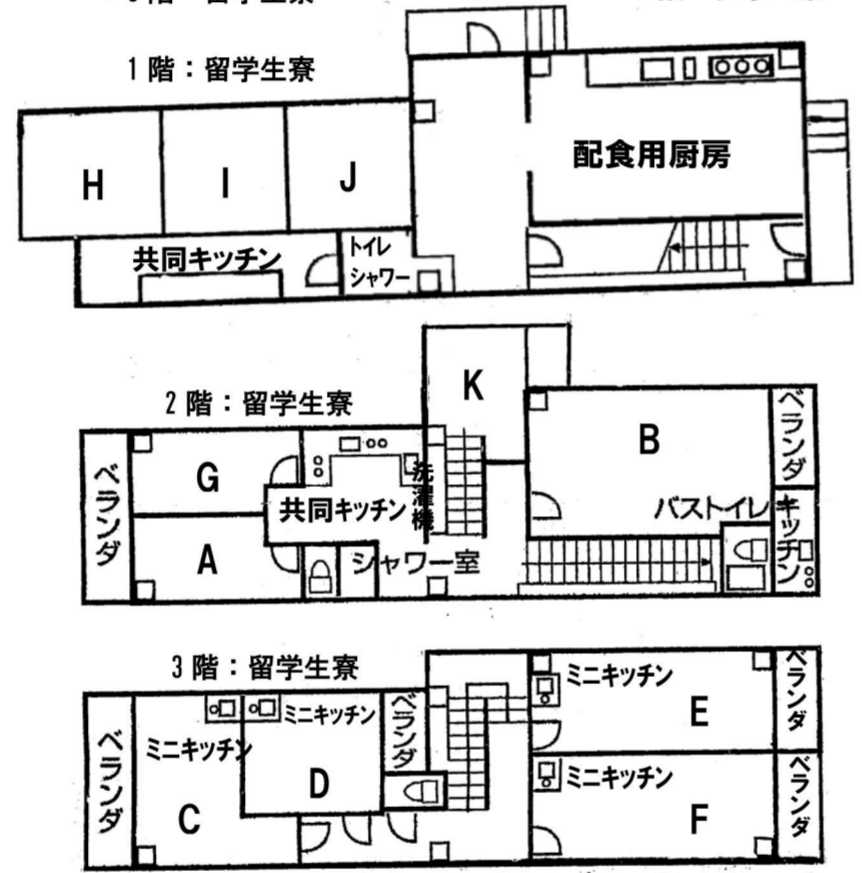

本館 うみかぜ第1寮 Umikaze 1st dormitory

料金表	共益費など¥5,500 自室電気代メーターによる実費
201 202 301 302 401	¥18,000
203 204 205 206 302 304 305 306 402 403 404 405	¥17,000

2号館 うみかぜ第2寮 Umikaze 2nd dormitory

料金表	共益費など¥5,500 自室電気代メーターによる実費
A G K	¥18,000
H I J	¥17,000
C D E F	¥25,000
B	¥34,500

3号館 うみかぜ第3寮 Umikaze 3rd dormitory

料金表	共益費など¥5,500 自室電気代メーターによる実費
① ④ ⑥ ⑦ ⑧ ⑨	¥18,000
② ③ ⑤	¥17,000
⑩	¥34,500
⑪ ⑫ ⑭	¥17,000
⑮	¥18,000
相部屋 (一人)	¥20,000
相部屋 (二人以上)	¥10,000

2号館 別棟 白井寮 Shirai dormitory

料金表	共益費など¥5,500 自室電気代メーターによる実費
S1 S2 S3	¥17,000
S4 S5 S6	¥18,000

3号館 別棟 向井寮 Mukai dormitory

料金表	共益費など¥5,500 自室電気代メーターによる実費
M1	¥20,000
M2 M3	¥19,000
M4 M5	¥18,000

<短期コース宿泊料金/一人 Fee of one night/ a person>

	¥1,000/night	¥1,200/night	¥1,500/night	¥2,000/night
部屋名 Name of rooms		1号館 1st dorm …全室 all rooms (2~4Floor)	2号館 2nd dorm …C、D、E、F号室	2号館 2nd dorm…B号室 3号館 3rd (Female) dorm …10号室
相部屋 Shared room		2号館 2nd dorm …A、G、K、H、I、J号室	3号館 3rd (Female) dorm …10号室を除く全室 all rooms beside room No. 10	